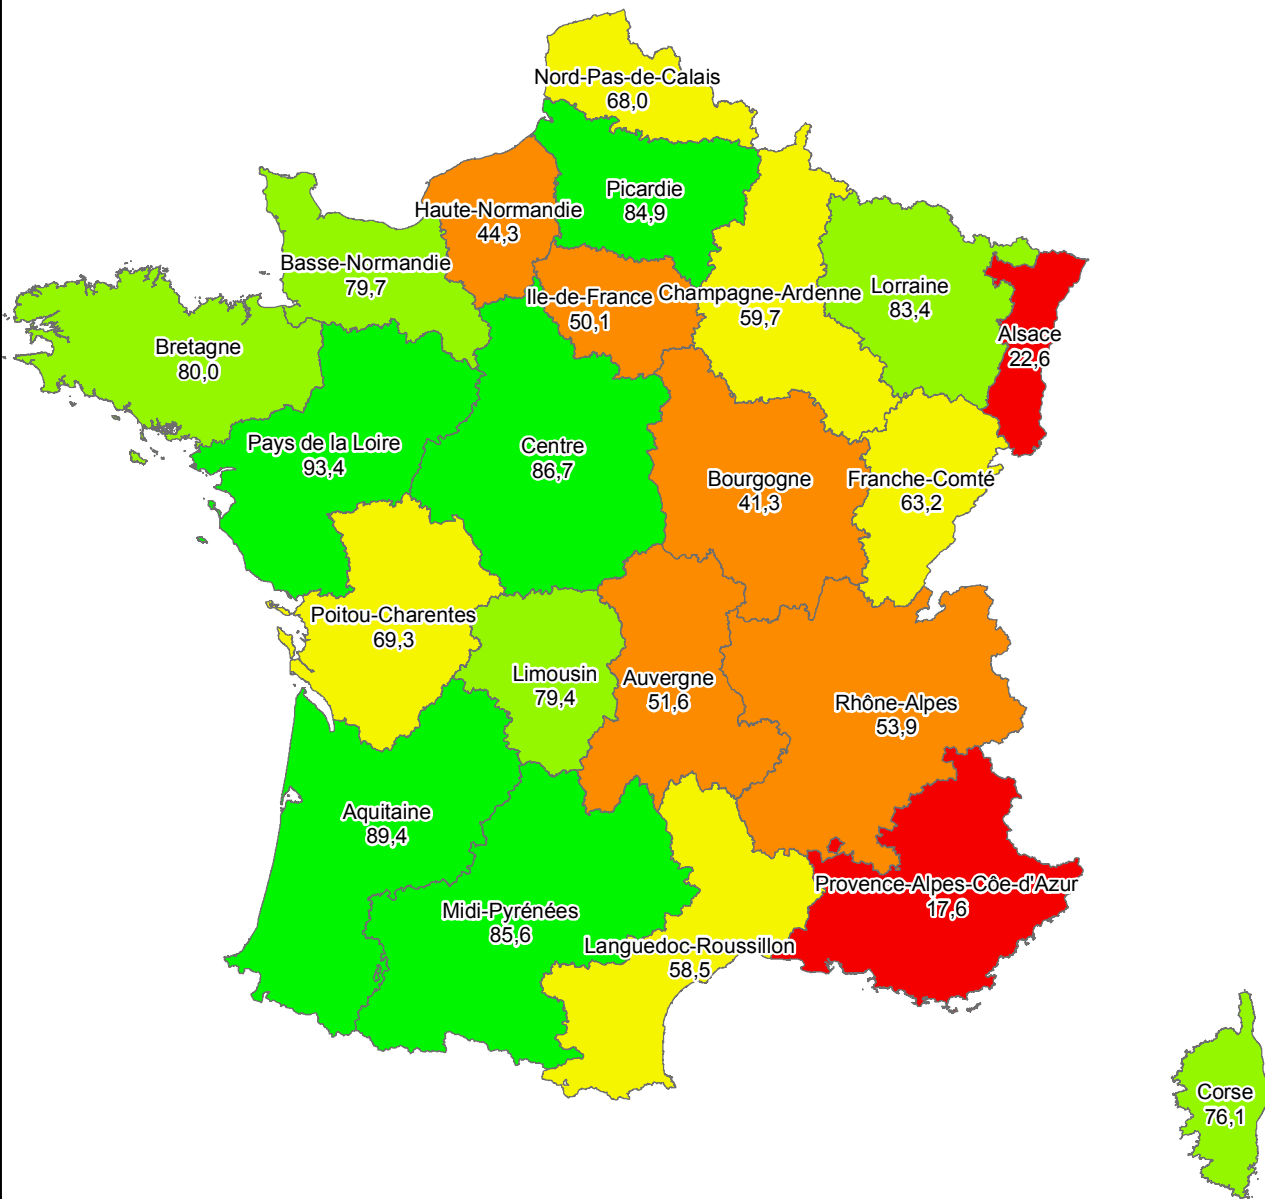

moyenne nationale : 61,9%

Taux d'utilisation des relations associatedStreet *

Légende

Est considéré comme une adresse tout noeud ou surface ayant au moins le tag "addr:housenumber"
Données OpenStreetMap au 28-02-2014
Population municipale au 1er janvier 2011 (INSEE)

* Nombre d'addr:housenumber (point et surface) utilisés dans les relations associatedStreet / nombre total de housenumber