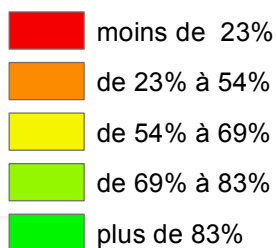

moyenne nationale : 61,9%

Taux d'utilisation des relations associatedStreet *

Légende

Est considéré comme une adresse tout noeud ou surface ayant au moins le tag "addr:housenumber"
Données OpenStreetMap au 28-02-2014
Population municipale au 1er janvier 2011 (INSEE)

* Nombre d'addr:housenumber (point et surface) utilisés dans les relations associatedStreet / nombre total de housenumber